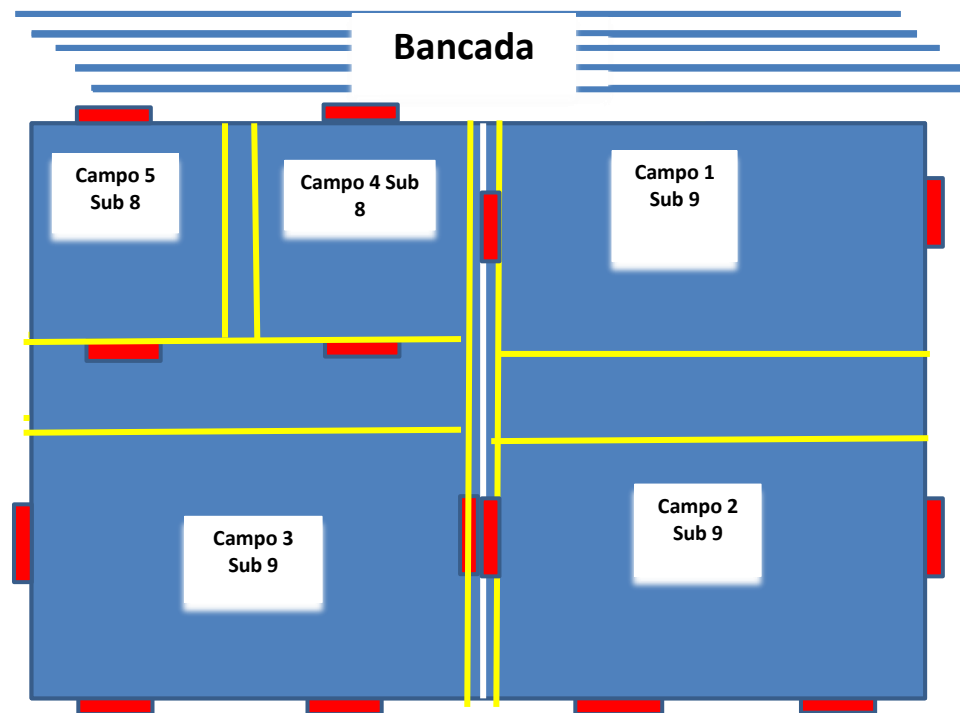

CALENDÁRIO ATRAPALHANÇAS 2018/19 -- 6ª CONCENTRAÇÃO

SUB 8 ----- A D MACHICO

EQUIPAS SÉRIE A

- | | |
|-----------------|---------------|
| 1 CAMACHA "A" | 5 AZINHAGA |
| 2 SANTACRUZENSE | 6 MACHICO "B" |
| 3 MACHICO "A" | 7 CAMACHA "B" |
| 4 CANICENSE | 8 LICEU |

	JN	Campo	Hora	Equipa	RES.	Equipa	RES.
1ª JORNADA	1	4	10:00	SANTACRUZENSE		CAMACHA "A"	
	2	5	10:00	MACHICO "A"		CAMACHA "B"	
	3	4	10:20	CANICENSE		MACHICO "B"	
	4	5	10:20	AZINHAGA		LICEU	
2ª JORNADA	5	4	10:40	CAMACHA "B"		CANICENSE	
	6	5	10:40	MACHICO "B"		AZINHAGA	
	7	4	11:00	LICEU		SANTACRUZENSE	
	8	5	11:00	CAMACHA "A"		MACHICO "A"	
3ª JORNADA	9	4	11:20	LICEU		MACHICO "B"	
	10	5	11:20	CANICENSE		CAMACHA "A"	
	11	4	11:40	AZINHAGA		CAMACHA "B"	
	12	5	11:40	MACHICO "A"		SANTACRUZENSE	
4ª JORNADA	13	4	12:00	CAMACHA "A"		AZINHAGA	
	14	5	12:00	CAMACHA "B"		LICEU	
	15	4	12:20	SANTACRUZENSE		MACHICO "B"	
	16	5	12:20	MACHICO "A"		CANICENSE	

Tempo de jogo é de 15 minutos

Vertente de futebol de 5 com 4 jogadores de campo e 1 guarda redes

A D MACHICO - CAMPO SINTÉTICO