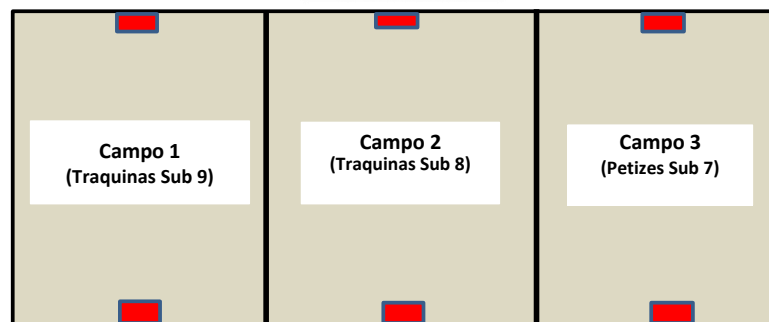

CALENDÁRIO A TRAPALHANÇAS 2023/2024 - 9ª CONCENTRAÇÃO - Dia 22/06/2024 - PAVILHÃO DA BARTOLOMEU PERESTRELO

CDE Francisco Franco

EQUIPAS

TRAQUINAS- Sub 8

- 1 CDE Francisco Franco "A"
- 2 CDE Francisco Franco "B"
- 3 CDR Santanense "A"
- 4 CDR Santanense "B"

Bancada

Pavilhão Da Bartolomeu Perestrelo

Tempo de jogo é de 12 minutos

Vertente de Futsal de 4 com 3 jogadores de campo e 1 guarda redes

NOTA: Foto de Grupo às 10h58