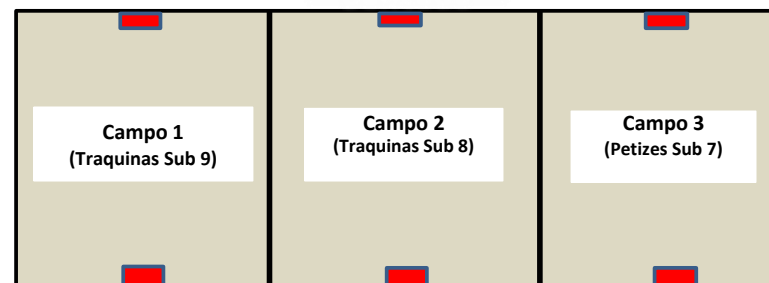

CALENDÁRIO A TRAPALHANÇAS 2023/2024 - 9ª CONCENTRAÇÃO - Dia 22/06/2024 - PAVILHÃO DA BARTOLOMEU PERESTRELO

CDE Francisco Franco

EQUIPAS

TRAQUINAS- Sub 8

- 1 CDE Francisco Franco "A"
- 2 CDE Francisco Franco "B"
- 3 CDC Porto Moniz
- 4 FOLGA

Bancada

Pavilhão do Porto da Cruz

Tempo de jogo é de 12 minutos
Vertente de Futsal de 4 com 3 jogadores de campo e 1 guarda redes

NOTA: Foto de Grupo às 10h58