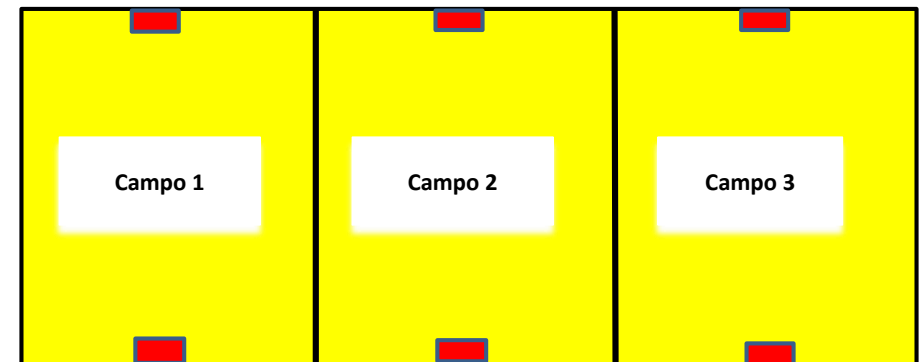

CALENDÁRIO ATRAPALHANÇAS FUTSAL 2025/26 -- 9ª CONCENTRAÇÃO --- 11/04/2026

SUB 6 e SUB 7 - CDR SANTANENSE (PAVILHÃO)

1	CS Marítimo "A"
2	CDR Santanense "A"

3	CDR Santanense "B"
4	CS Marítimo "B"

Tempo de jogo é de 15 minutos (3min entre jogos)
Vertente de Futsal de 4 com 3 jogadores de campo e 1 guarda redes

Pavilhão de Santana

Bancada