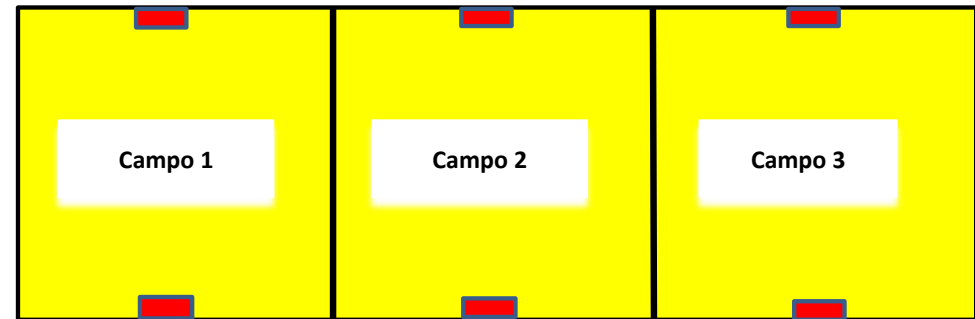

Pavilhão de Santana