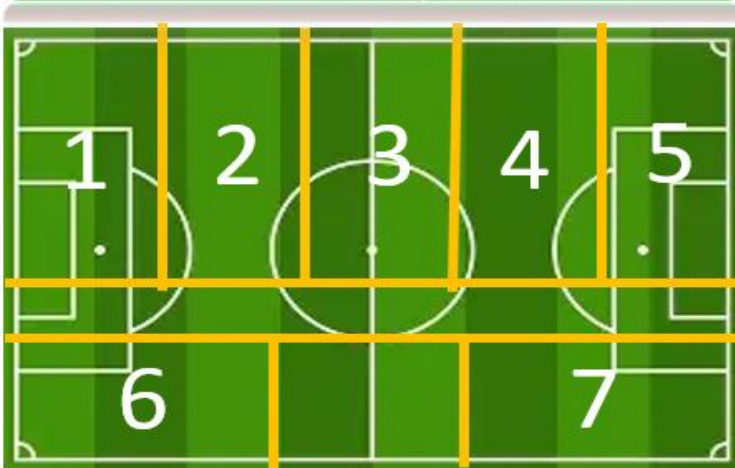

**CALENDÁRIO ATRAPALHANÇAS 2025/26 -- 6ª CONCENTRAÇÃO --- 07/02/26**

**SUB 8 - Campo do Liceu (Piso Sintético)**

**EQUIPAS SÉRIE A**

- 1 CD NACIONAL B
- 2 CD BARREIRENSE A
- 3 CD NACIONAL A
- 4 CE F. FRANCO A
- 5 ADRC OS XAVELHAS
- 6 ESFUMA SC A
- 7 SPORTING CM A
- 8 CE O LICEU A

**DISTRIBUIÇÃO DOS CAMPOS**

**Tempo de jogo - 15 minutos s/intervalo**

**Variante de futebol de 5 (GRds + 4x4 + GRds)**