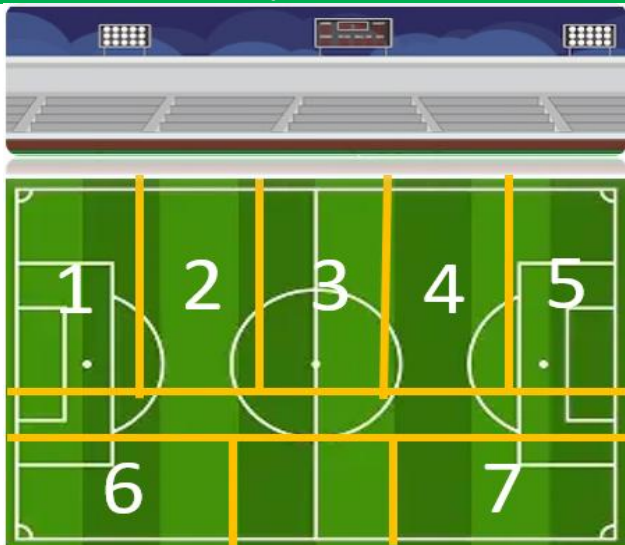

CALENDÁRIO ATRAPALHANÇAS 2025/26 -- 6ª CONCENTRAÇÃO --- 07/02/26

SUB 9 - Campo do Liceu (Piso Sintético)

EQUIPAS SÉRIE A

- 1 SPORTING CM
- 2 JUVENTUDE AC A
- 3 CE F. FRANCO A
- 4 ACD J. SERRA
- 5 CD BARREIRENSE A
- 6 CD NACIONAL A
- 7 CD NACIONAL B
- 8 ESFUMA SC A

DISTRIBUIÇÃO DOS CAMPOS

Tempo de jogo - 15 minutos s/intervalo

Variante de futebol de 5 (GRds + 4x4 + GRds)