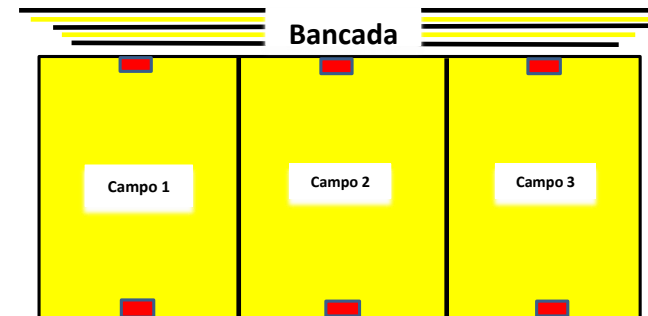

Tempo de jogo é de 15 minutos
Vertente de Futsal de 4 com 3 jogadores de campo e 1 guarda redes

Pavilhão do Porto Moniz