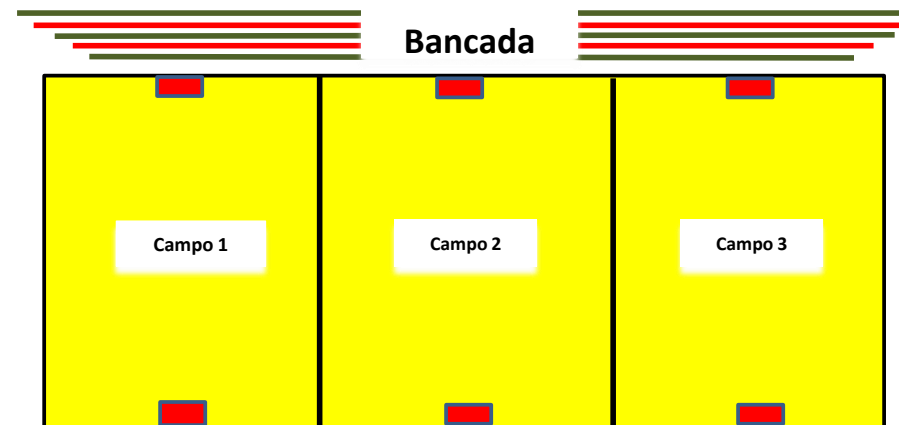

CALENDÁRIO ATRAPALHANÇAS 2021/22 - 6ª CONCENTRAÇÃO - Dia 02/04/2022 - PAVILHÃO DO PORTO DA CRUZ

AD PORTO DA CRUZ

EQUIPAS

PETIZES - Sub 7/6

- 1 CDC Porto Moniz
- 2 CDR Santanense "A"
- 3 CDR Santanense "B"
- 4 AD Porto da Cruz
- 5 CDE Francisco Franco "A"
- 6 CDE Francisco Franco "B"

	JN	Campo	Hora	Equipa	RES.	Equipa	RES.
1ª JORNADA	1	3	09:45	CDR Santanense "A"		AD Porto da Cruz	
	2		10:00	CDE Francisco Franco "A"		CDR Santanense "B"	
	3		10:15	CDC Porto Moniz		CDE Francisco Franco "B"	
2ª JORNADA	4	3	10:30	CDR Santanense "A"		CDE Francisco Franco "A"	
	5		10:45	AD Porto da Cruz		CDC Porto Moniz	
	6		11:00	CDR Santanense "B"		CDE Francisco Franco "B"	
3ª JORNADA	7	3	11:15	CDC Porto Moniz		CDR Santanense "A"	
	8		11:30	CDE Francisco Franco "B"		CDE Francisco Franco "A"	
	9		11:45	AD Porto da Cruz		CDR Santanense "B"	
4ª JORNADA	10	3	12:00	CDE Francisco Franco "B"		CDR Santanense "A"	
	11		12:15	CDE Francisco Franco "A"		AD Porto da Cruz	
	12		12:30	CDR Santanense "B"		CDC Porto Moniz	

Tempo de jogo é de 10 minutos

Vertente de Futsal de 4 com 3 jogadores de campo e 1 guarda redes

Pavilhão do Porto da Cruz